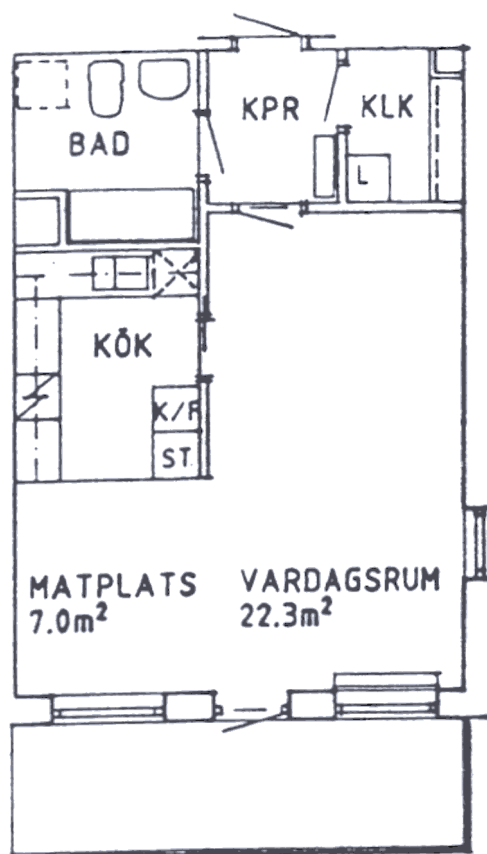

TECKENFÖRKLARING LÄGENHETSPLANER

- G Garderob
- ST Städskåp
- L Linneskåp
- K Kyl/Sval
- F Frys
- Spis
- Förberett för diskmaskin
- Förberett för tvättmaskin/torktumlare
- (s) Spegelvänd planlösning

SKALA 1:100

Våningsplan 8 och 9

1 RoK 49,5 m²

Lgh nr 3, 64
32

plan 8
" 9