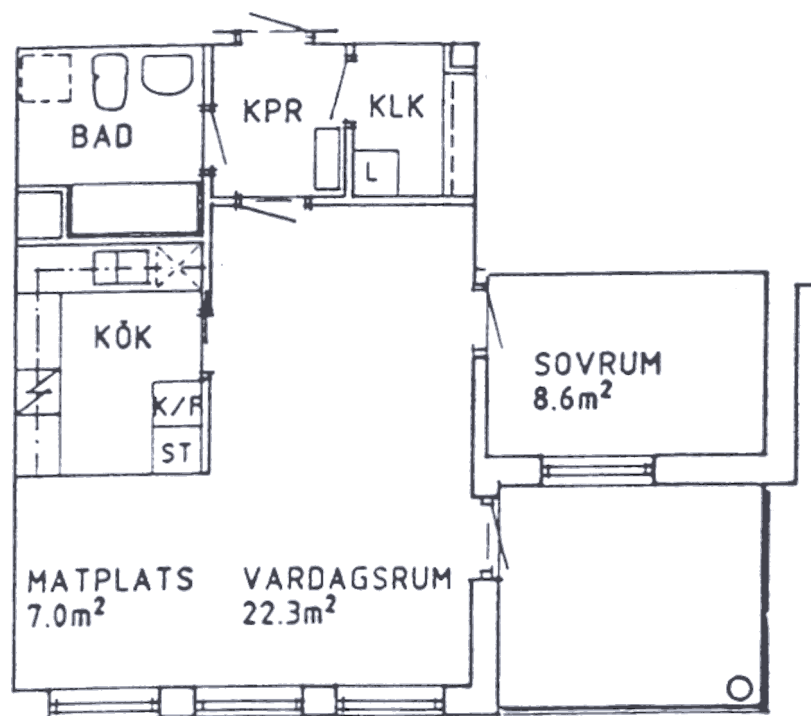

TECKENFÖRKLARING LÄGENHETSPLANER

- G** Garderob
- ST** Städskåp
- L** Linneskåp
- K** Kyl/Sval
- F** Frys
- Z** Spis
- X** Förberett för diskmaskin
- []** Förberett för tvättmaskin/torktumlare
- (s)** Spegelvänd planlösning

SKALA 1:100

Våningsplan 2

1 ½ RoK 59,0 m²

Lgh nr 26, 59 och 87