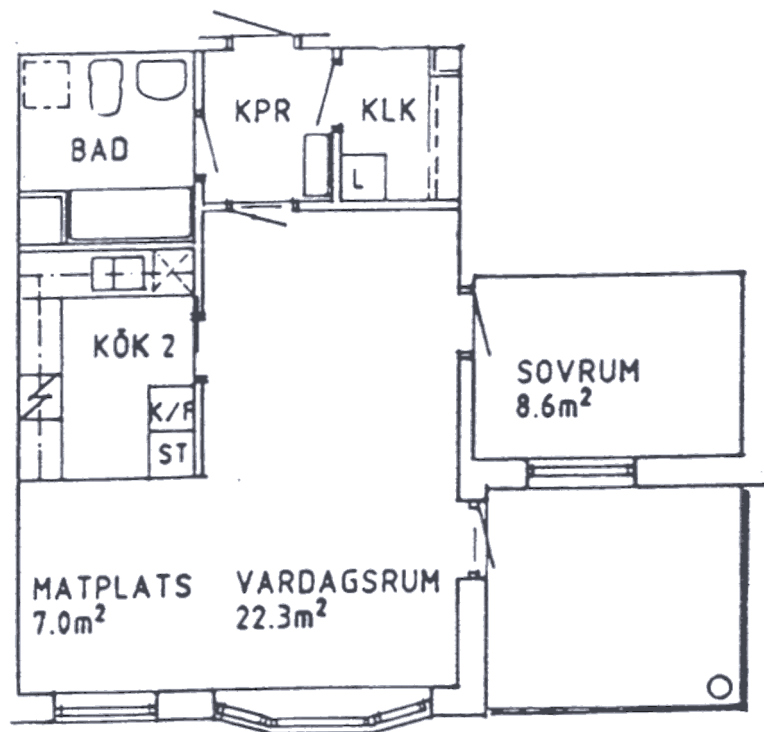

TECKENFÖRKLARING LÄGENHETSPLANER

- G Garderob
- ST Städskåp
- L Linneskåp
- K Kyl/Sval
- F Frys
- N Spis
- X Förberett för diskmaskin
- Förberett för tvättmaskin/torktumlare
- (s) Spegelvänd planlösning

SKALA 1:100

Våningsplan 3, 4, 5, 6, 7 och 8

1 ½ RoK 59,0 m2 (med burspråk)

Lgh nr	22, 55, 83	plan	3
	18, 51, 79	"	4
	14, 47, 75	"	5
	10, 43, 71	"	6
	6, 39, 67	"	7
	35		8