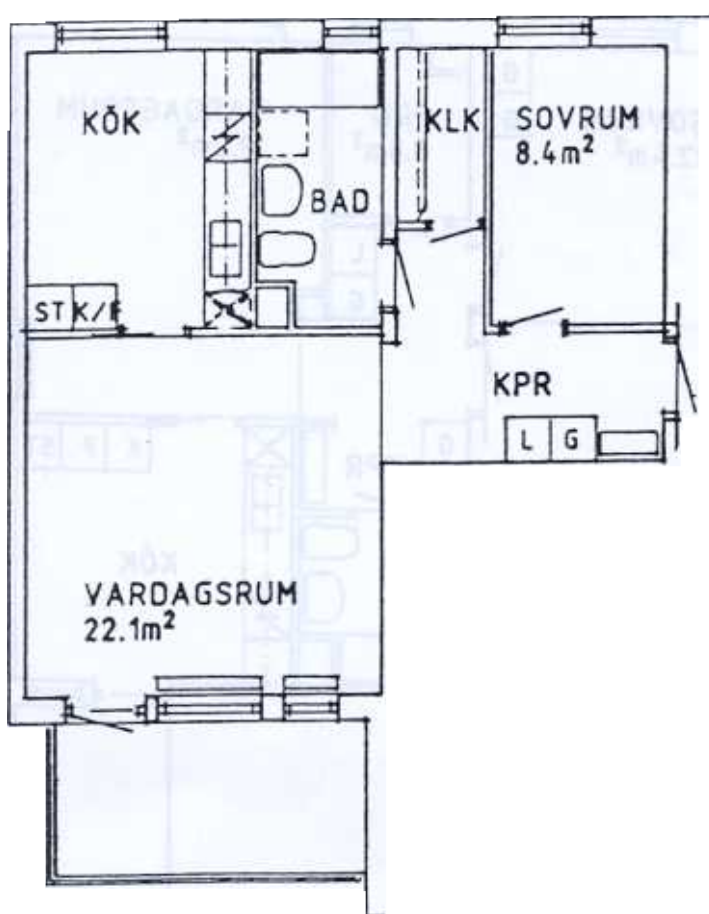

TECKENFÖRKLARING LÄGENHETSPLANER

- G** Garderob
- ST** Städskåp
- L** Linneskåp
- K** Kyl/Sval
- F** Frys
- ☒** Spis
- ☒** Förberett för diskmaskin
- ☒** Förberett för tvättmaskin/torktumlare
- (s)** Spegelvänd planlösning

SKALA 1:100

Våningsplan 7 och 8

1 ½ RoK 59,5 m²

Lgh nr 4, 37 och 65
33

i vån 7
i vån 8