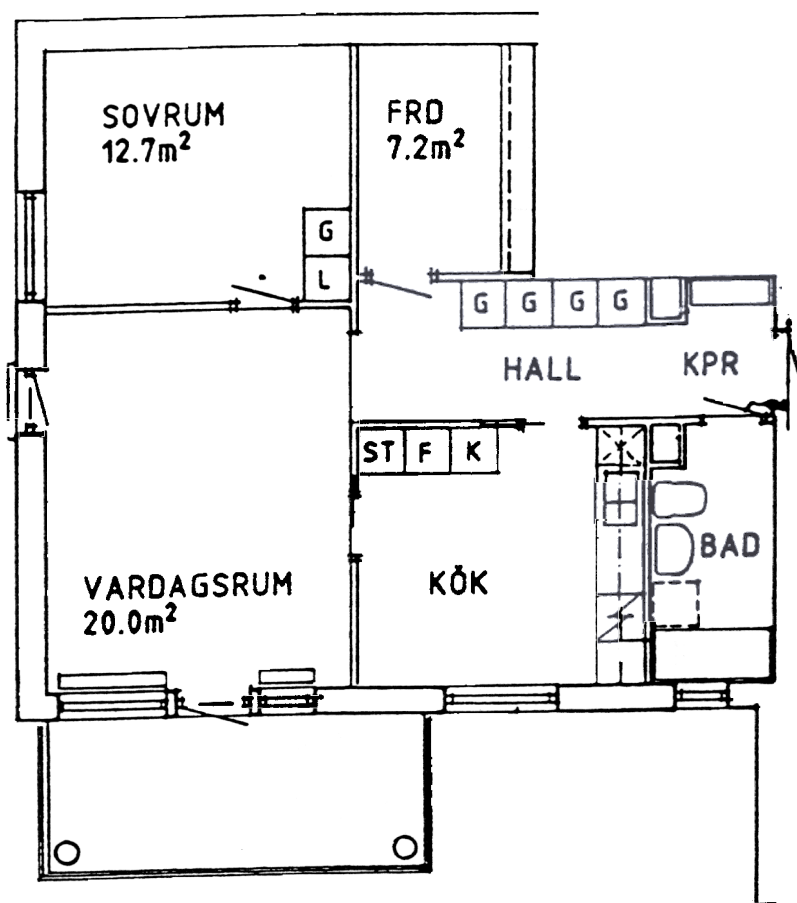

TECKENFÖRKLARING LÄGENHETSPLANER

- G** Garderob
- ST** Städskåp
- L** Linneskåp
- K** Kyl/Sval
- F** Frys
- ☒** Spis
- ☒** Förberett för diskmaskin
- ☒** Förberett för tvättmaskin/torktumlare
- (s)** Spegelvänd planlösning

SKALA 1:100

Våningsplan 2

2 RoK 70,5 m² (inkl förråd 7,2 m²)

Lgh nr 24, 57 och 85