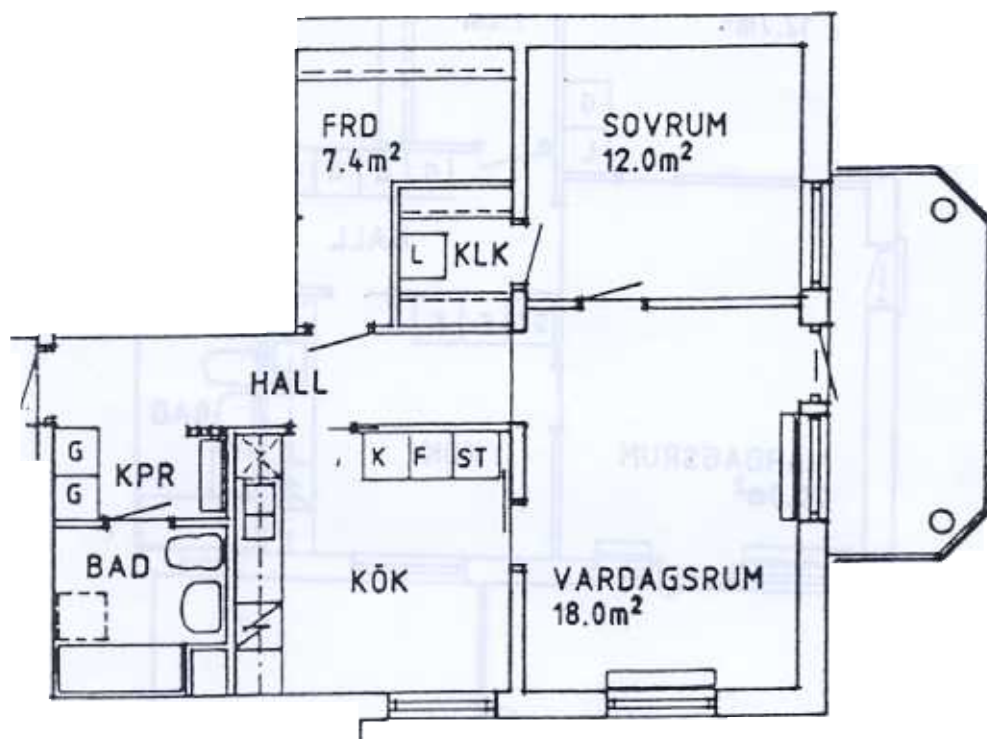

TECKENFÖRKLARING LÄGENHETSPLANER

- G Garderob
- ST Städsåp
- L Linnesåp
- K Kyl/Sval
- F Frys
- Spis
- ⊗ Förberett för diskmaskin
- Förberett för tvättmaskin/torktumlare
- (s) Spegelvånd planlösning

SKALA 1:100

Våningsplan 2

2 RoK 70,5 m² (inkl förråd 7,4 m²)

Lgh nr 27, 60 och 88