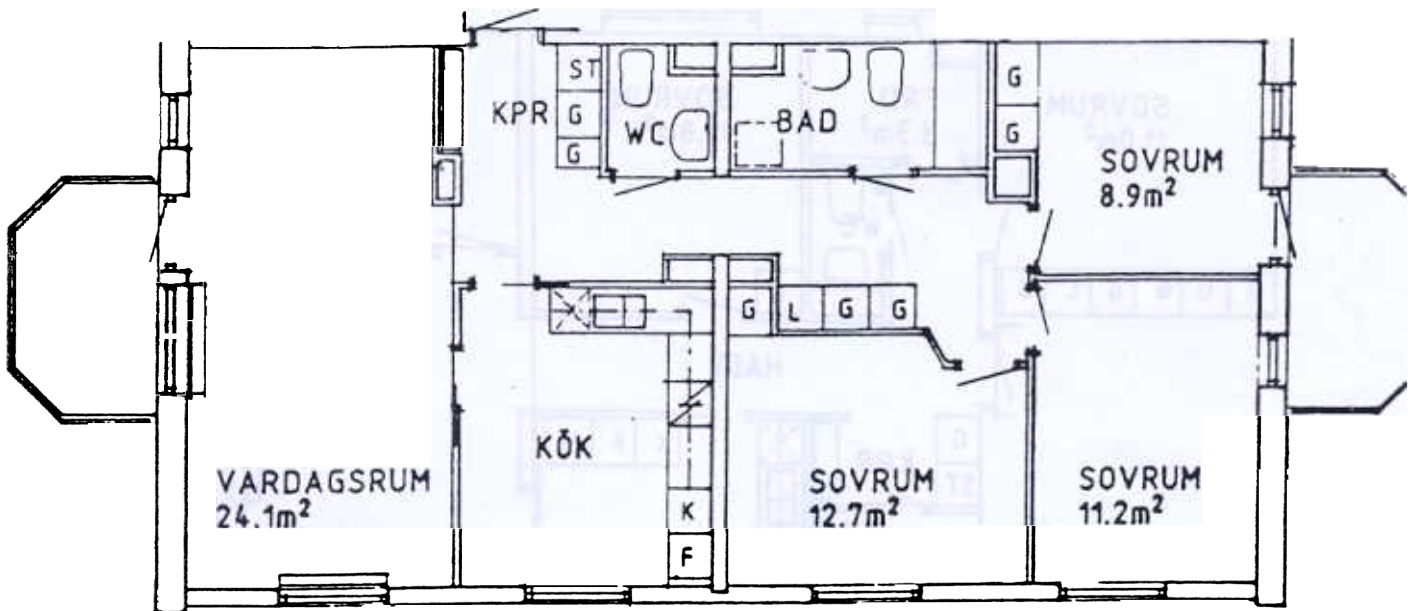

TECKENFÖRKLARING LÄGENHETSPLANER

- G** Garderob
- ST** Städskap
- L** Linneskåp
- K** Kyl/Sval
- F** Frys
- N** Spis
- X** Förberett för diskmaskin
- Förberett för tvättmaskin/torktumlare
- (s)** Spegelvänd planlösning

SKALA 1:100

Våningsplan 7

3 1/2 RoK 99,5 m²

Lgh nr 91, 110, 129