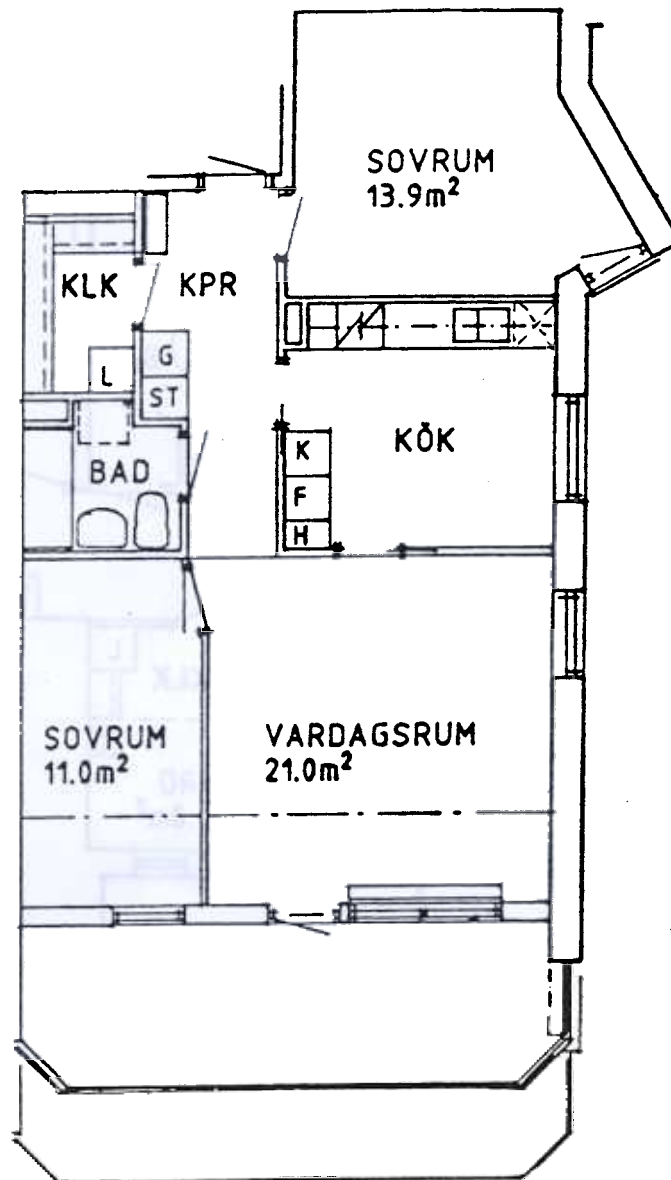

TECKENFÖRKLARING LÄGENHETSPLANER

- G Garderob
- ST Städskåp
- L Linneskåp
- H Högsåp
- K Kyl/Sval
- F Frys
- / Spis
- X Förberett för diskmaskin
- Förberett för tvättmaskin/torktumlare
- (s) Spiegelvänd planlösning

SKALA 1:100

Våningsplan 3

3 RoK 74,5 m²

Lgh nr 104s, 105, 123s, 124, 142s, 143