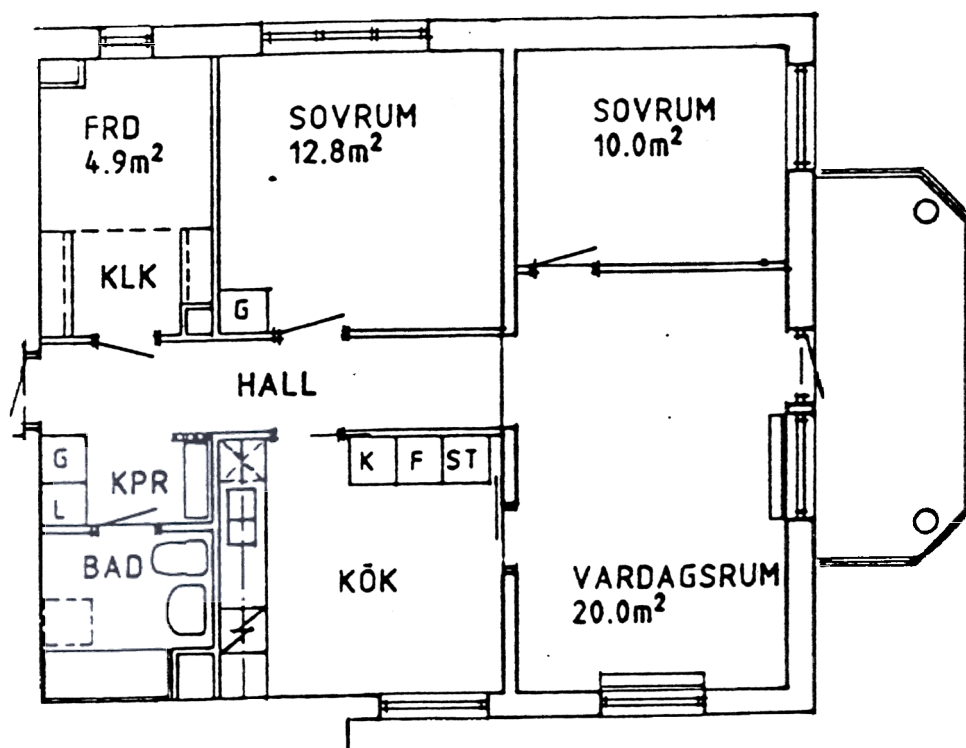

# TECKENFÖRKLARING LÄGENHETSPLANER

- G Garderob
- ST Städsåp
- L Linnesåp
- K Kyl/Sval
- F Frys
- / Spis
- X Förberett för diskmaskin
- Förberett för tvättmaskin/torktumlare
- (s) Spegelvånd planlösning

SKALA 1:100

## Våningsplan 3 och 4

# 3 RoK 81,5 m<sup>2</sup> (inkl förråd 4,9 m<sup>2</sup>)

Lgh nr 23, 56, 84  
19, 52, 80

plan 3  
plan 4